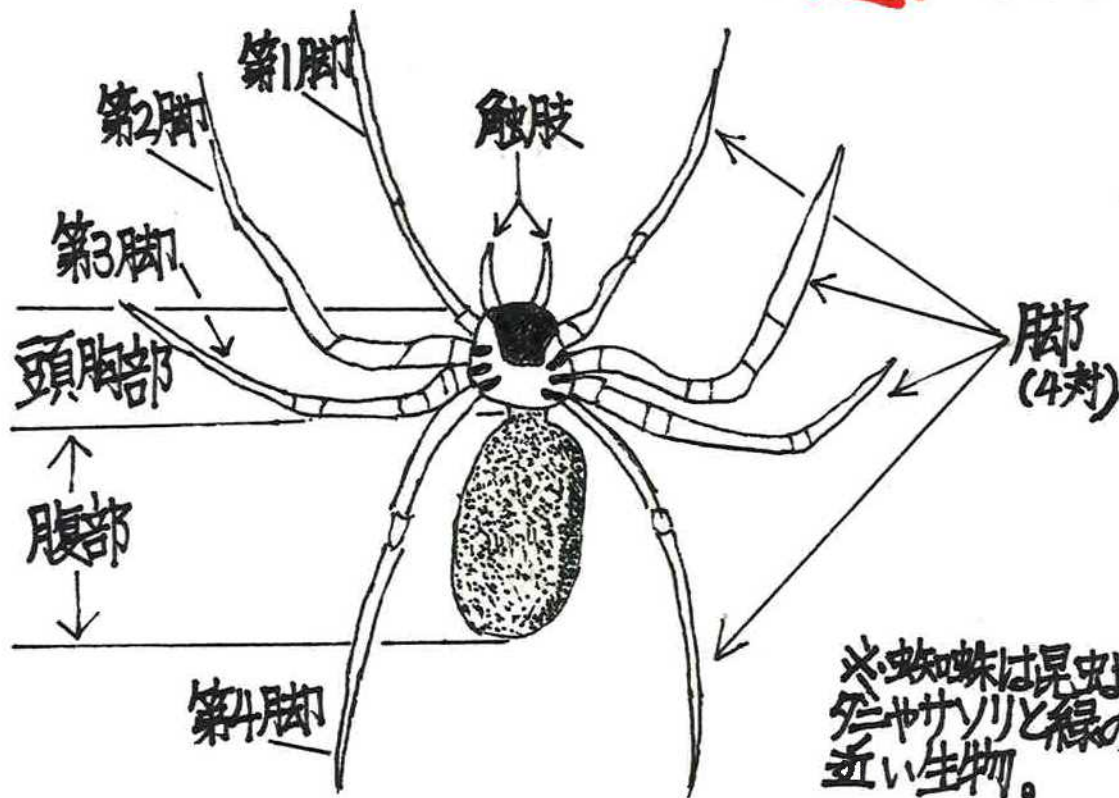

不思議

クモのすべて

純河口年

これがクモの実態だ!!

※蜘蛛は昆虫やヤカリと縁の近い生物。

調べた理由

祖母の田舎の家行くと、いつも沢山の蜘蛛を見つけてきます。その蜘蛛は、大きな蜘蛛の巣を張っていて、元気を待っています。不気味な姿や動きから蜘蛛を嫌いと言っている人が多いです。しかし、今回はそんな謎めいた生物に興味を持ち、調べました。

の寿命 一〜三年間
蜘蛛にとっての一月は人間の3年に値する
肉食系
肉食系
の天敵 ベッコウバチ(カリバチ類)
の昆虫との違い 普通は目が虫眼で8つあり糸球から糸を出すところ

まとめ

丸ではなく、らせん状

ヒメグモ

クサグモ

オニグモ

オヒメグモ

ナガコガネグモ

ハナグモ

ジョロウグモ

私が見つけたクモたち

私は蜘蛛を観察し頭で蜘蛛は頭が良くて、糸を吐いたり、目が8つあるなどの知らなかった事実を知ってびっくりしました。他の生物もまた調べたいです。