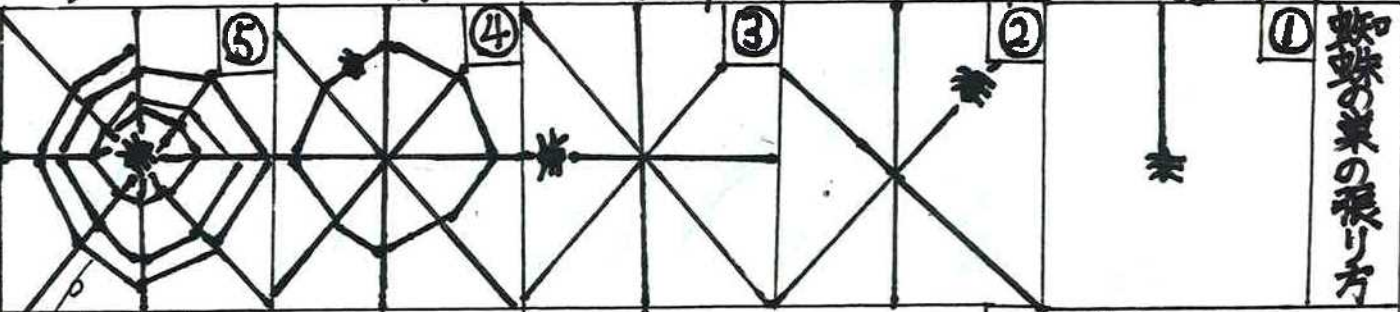

丸ではなく、らせん状